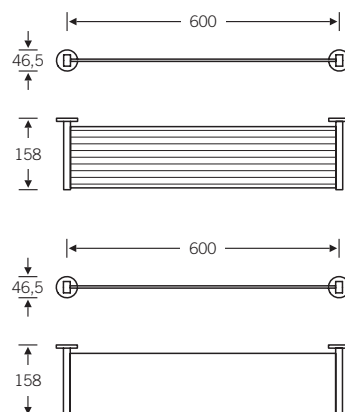

82 8270 ■

82 8270 00015 (Glas m. Satin-Dekor)  
82 8270 08015 (dito mit Klebetechnik)  
82 8270 00016 (Glas klar)  
82 8270 08016 (dito mit Klebetechnik)

82 8270 ■

82 8270 00041 (Becherhalter mit Glas)  
82 8270 08041 (dito mit Klebetechnik)

82 8270 ■

82 8270 00040 (Seifenhalter mit Kunststoff-Schale)  
82 8270 08040 (dito mit Klebetechnik)

[fsb.de/828270](http://fsb.de/828270)