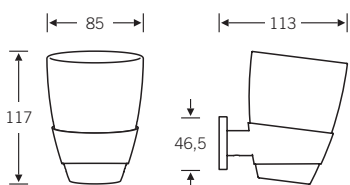

82 8270 ■

82 8270 00015 (Glas m. Satin-Dekor)  
82 8270 08015 (dito mit Klebetechnik)  
82 8270 00016 (Glas klar)  
82 8270 08016 (dito mit Klebetechnik)

82 8270 ■

82 8270 00041 (Becherhalter mit Glas)  
82 8270 08041 (dito mit Klebetechnik)

82 8270 ■

82 8270 00040 (Seifenhalter mit Kunststoff-Schale)  
82 8270 08040 (dito mit Klebetechnik)

[fsb.de/828270](http://fsb.de/828270)